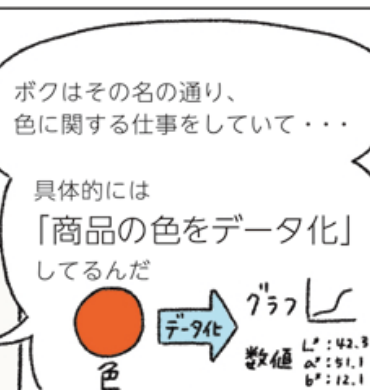

# ピーカーくんのインタビュー-GOGO!

作 うえたに夫婦

アサヒグループの研究所で活躍するモノたちに話を聞いてみよう。

実験器具のキャラクター集団「ピーカーくんとそのなかまたち」の主人公。誠文堂新光社から書籍も絶賛発売中。

### 実験機器たち図鑑

#### プチ情報

工場では品質検査の方法としても活躍している

データは紙でも出せるよ～

測定データ

色差計くん

表示モニター

\*実際の色差計には様々な形のモノがあります

様々なモノを測定可能