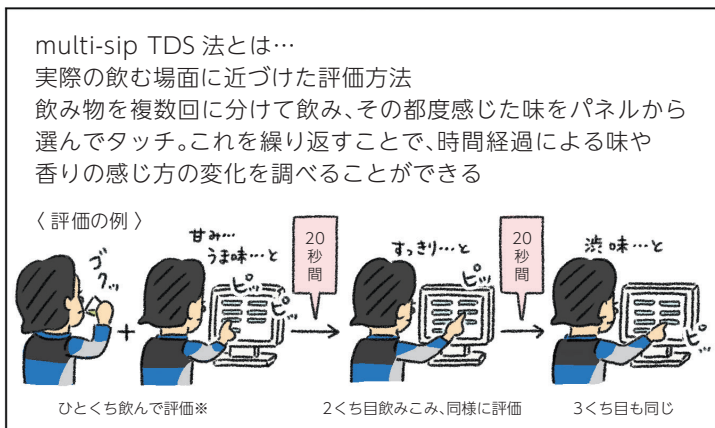

# ピーカーくんのインタビューGOGO!

作 うえたに夫婦

アサヒグループの研究所で活躍するモノたちに話を聞いてみよう。

ピーカーくんとは・・・

実験器具のキャラクター集団「ピーカーくんとそのなかまたち」の主人公。誠堂新光社から書籍も絶賛発売中。

※飲み込んでから感じた風味が変化すれば、その度に何項目でも何回でも選択する

官能評価用のコップが気になってしまうピーカーくんなのでした